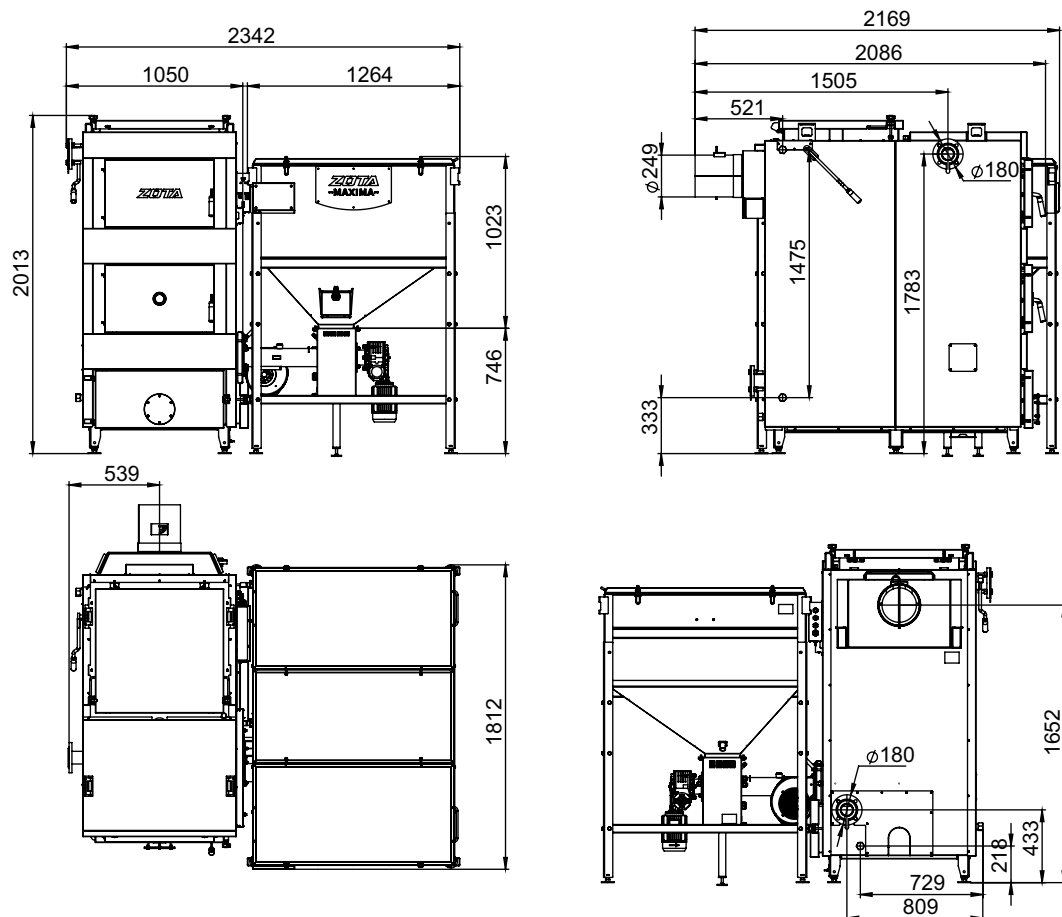

# Монтажные размеры котлов Maxima

Maxima 300 (1 шнек / бункер 800 л)

Maxima 300 (1 шнек / бункер 1250 л)